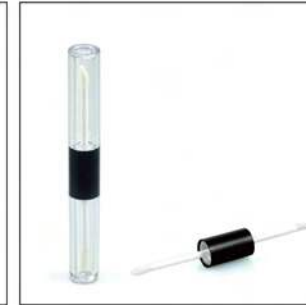

# LIP GLOSS TUBE

SWC-CLG001

SWC-CLG002

SWC-CLG003

SWC-CLG004

SWC-CLG007

SWC-CLG008

SWC-CLI006A